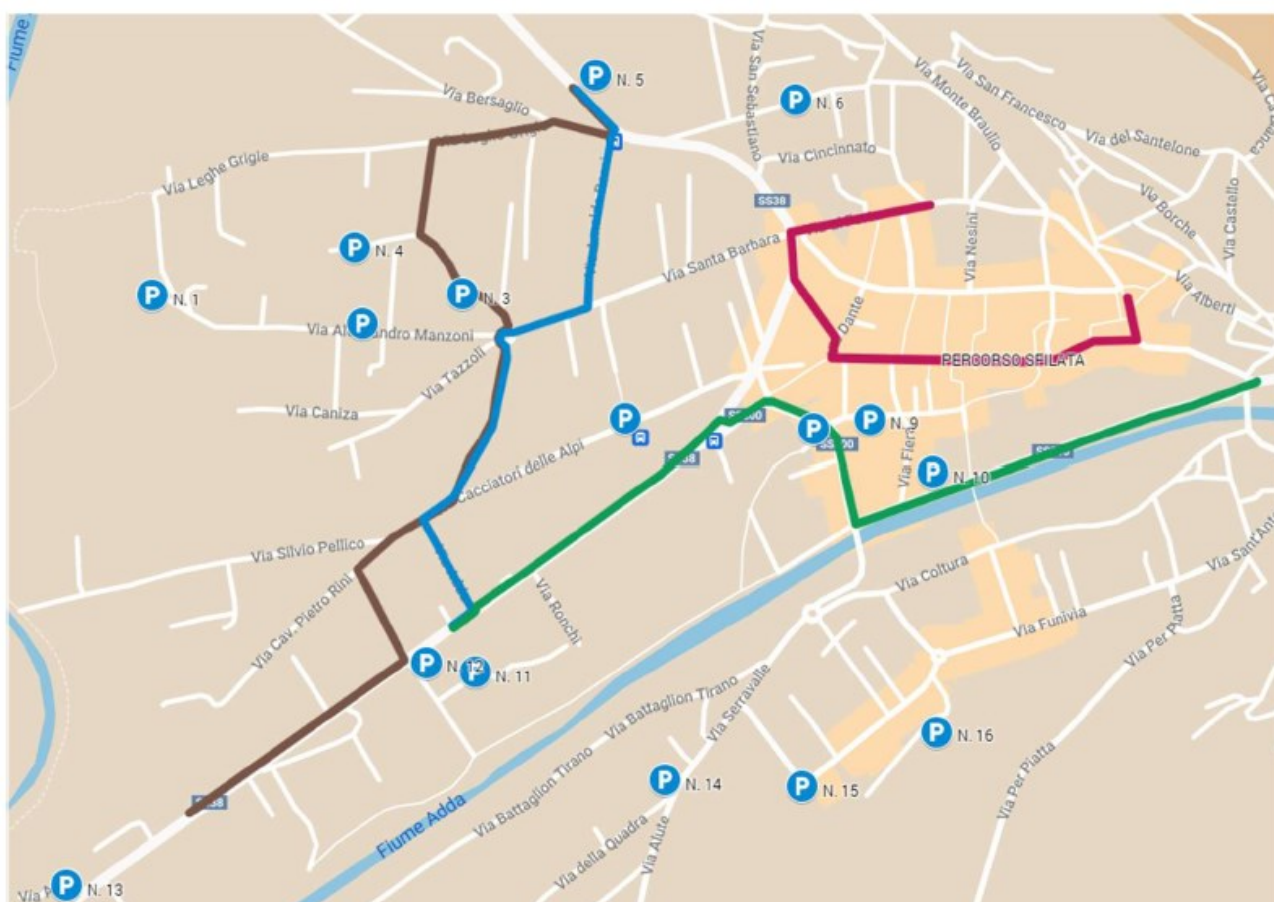

**CHIUSURA STRADE, INDICAZIONE PERCORSI ALTERNATIVI E  
PARCHEGGI DISPONIBILI IN OCCASIONE DELLA MANIFESTAZIONE  
"I PASQUALI 2023"**

**LEGENDA**

- █ Direzione da Valdidentro – Livigno verso Tirano
- █ Direzione da Tirano verso Valdidentro - Livigno
- █ Direzione da Valfurva verso Tirano
- █ Percorso sfilata chiuso al traffico

- N. 1 – Parcheggio Pentagono
- N. 2 – Parcheggio
- N. 3 – Parcheggio Via Reverberi
- N. 4 – Parcheggio Via M. Confinale
- N. 5 – Parcheggio Interrato Piscine
- N. 6 – Parcheggio Via Moltrasio
- N. 7 – Parcheggio Via Cacciatori delle Alpi
- N. 8 – Parcheggio Interrato Contea
- N. 9 – Parcheggio Via Fiera-Molini
- N. 10 – Parcheggio Interrato Tennis Basso
- N. 11 – Parcheggio Via Castellazzi
- N. 12 – Parcheggio Via Milano
- N. 13 – Parcheggio Via Agoi
- N. 14 – Parcheggio Via Serravalle
- N. 15 – Parcheggio Interrato Funivie
- N. 16 – Parcheggio Via Btg Morbegno