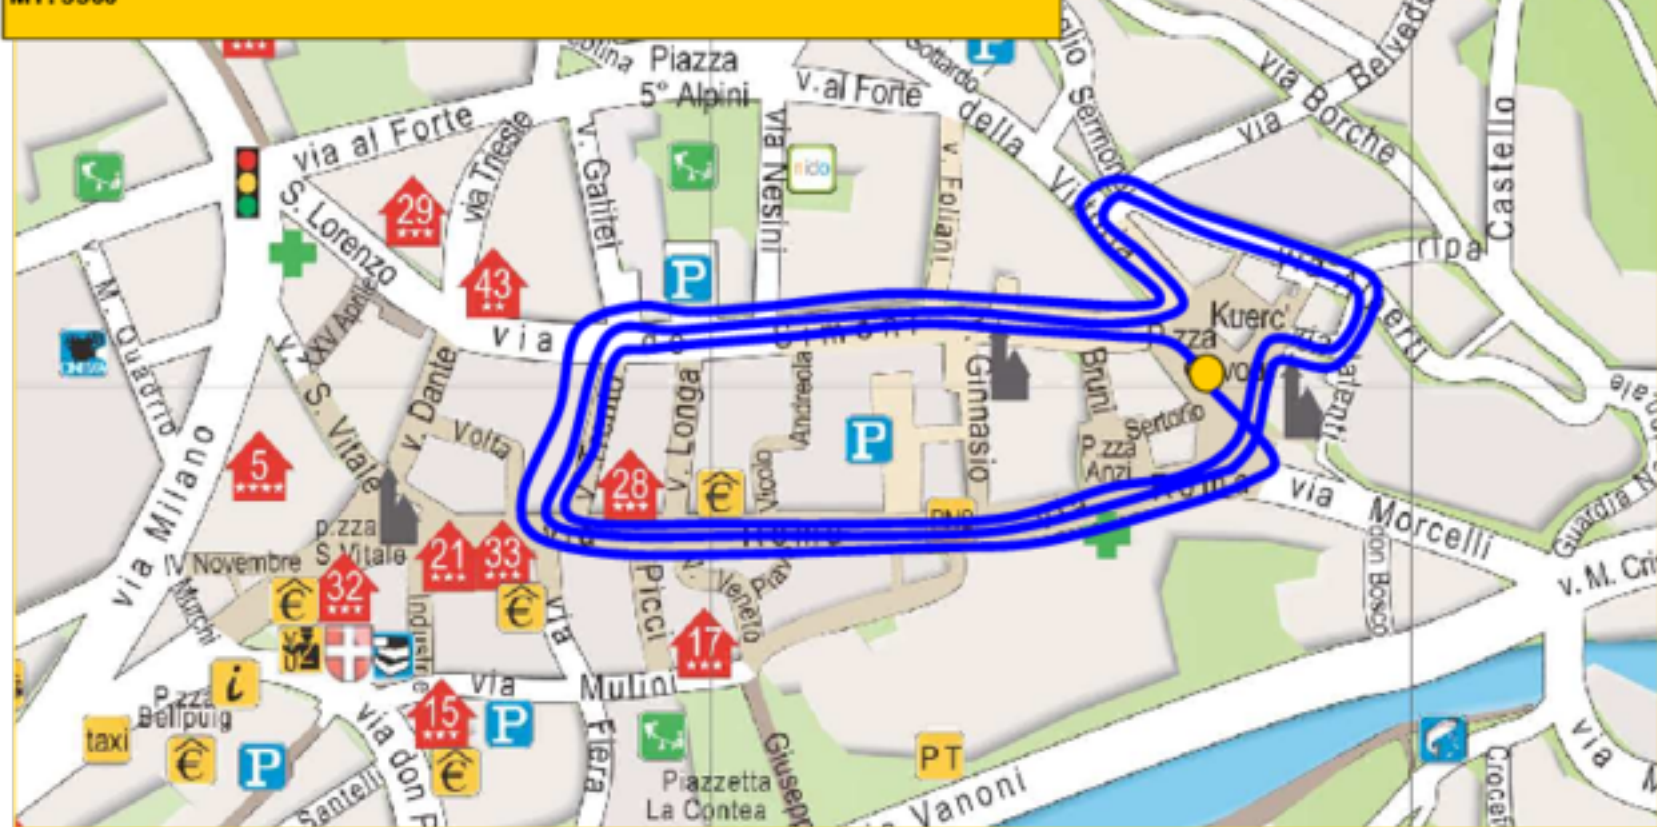

# CIRCUITO SPRINT DEL KUERC

## PERCORSO ESORDIENTI A 2003/2004

Piazza Kuerc - Via De Simoni - Vicolo Ginnasio - Via Roma - Piazza Kuerc  
DA RIPETERSI DUE VOLTE  
MT. 800

## CIRCUITO SPRINT DEL KUERC

**ALLIEVI 1997/1998 JUNIOR F 1995/1996**

**PROMESSE F 1992/1994 SENIOR F 1991/1980**

**SENIOR MASTER F 1979 e PRECEDENTI**

GIRO GRANDE DA RIPETERSI TRE VOLTE CON DUE SALITE (Piazza Kuerc - Via De Simoni - Via Trento - Via Roma - Piazza Kuerc - Via Valenti - Via Alberti - Via della Vittoria - Via De Simoni - Via Trento - Via Roma - Piazza Kuerc)

## CIRCUITO SPRINT DEL KUERC

JUNIOR M 1995/1996 PROMESSE M 1992/1994

SENIOR M 1991/1980

SENIOR MASTER M 1979 e PRECEDENTI

GIRO GRANDE DA RIPETERSI QUATTRO VOLTE CON TRE SALITE (Piazza Kuerc - Via De Simoni - Via Trento - Via Roma - Piazza Kuerc - Via Valenti - Via Alberti - Via della Vittoria - Via De Simoni - Via Trento - Via Roma - Piazza Kuerc)