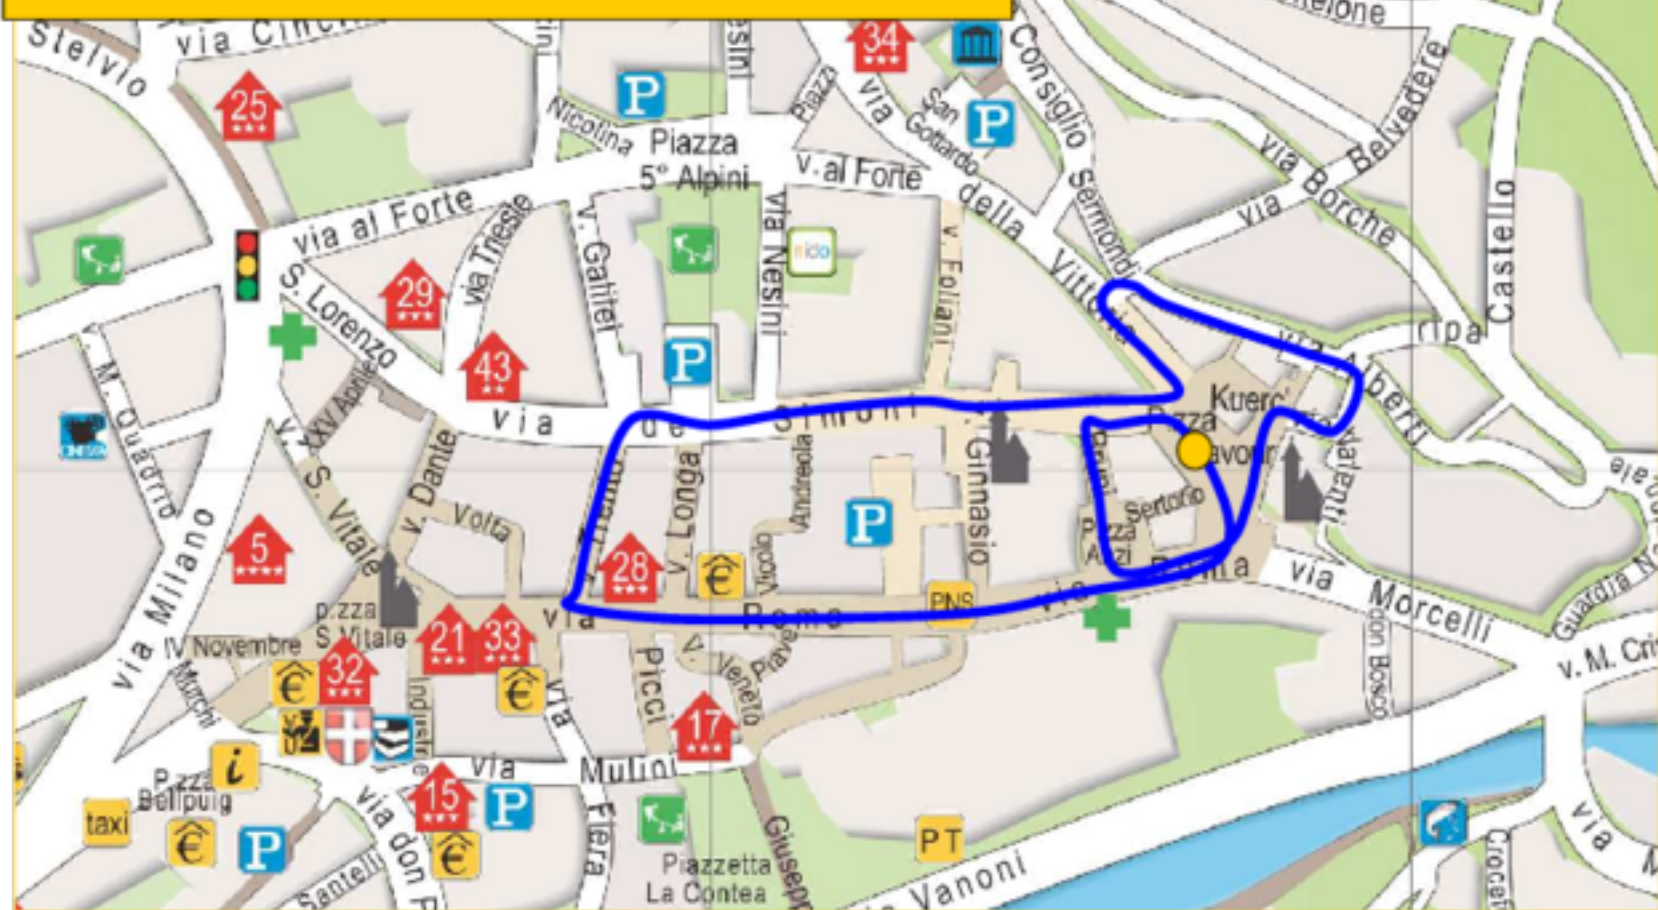

CIRCUITO SPRINT DEL KUERC

PERCORSO PROVA NON COMPETITIVA 1999 - 2002

GIRO PICCOLO (Piazza Kuerc - Via Bruni - Via Roma - Piazza Kuerc) +

GIRO GRANDE (Piazza Kuerc - Via Valenti - Via Alberti - Via della Vittoria - Via De Simoni - Via Trento - Via Roma - Piazza Kuerc ARRIVO)

MT. 1400