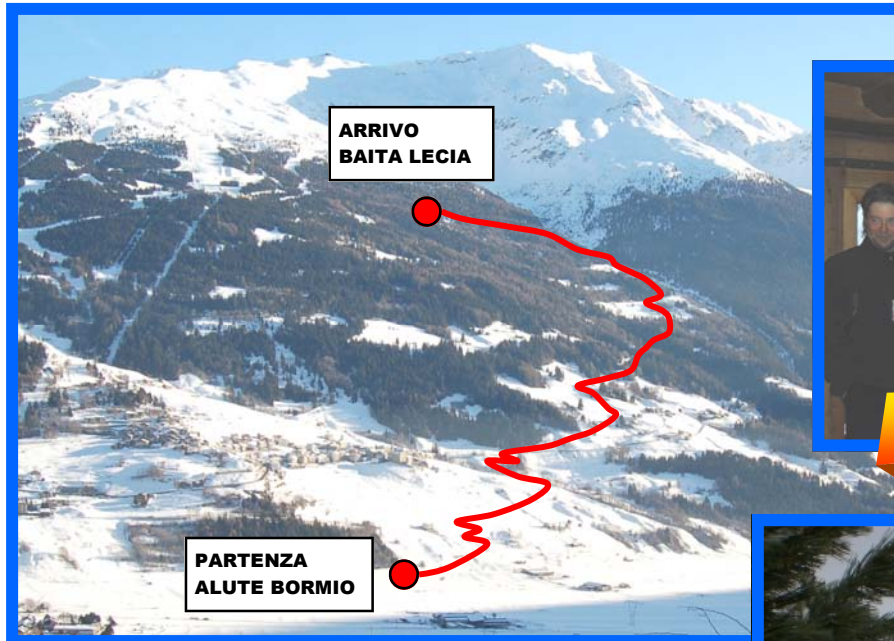

TOUR DE TROSC 2012

DOMENICA 8 GENNAIO 2012

ESCURSIONE NON COMPETITIVA DI SKI ALP
CON PARTENZA ALLA FRANCESE DALLE ORE 9,00
E ARRIVO ALLA SPLENDIDA BAITA LECIA

ALL'ARRIVO IN LOCALITA' PRATI DI LECIA CAMPO PROVA ARTVA
CON RICERCA GESTITA DALLA DITTA MAMMUT
A SEGUIRE RISTORO PARTY A BAITA LECIA